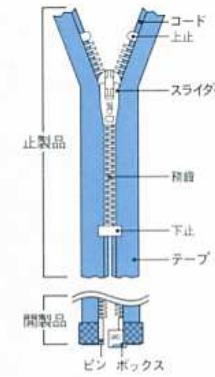

## Zipper

Color Card

スライドファスナーの構造及び各名称

スライダーの構造

スライドファスナーの各種スタイル

No.501 WHITE ホワイト		No.511 PERT PINK ピートピンク		No.543 BABY BLUE ベビーブルー		No.542 CANDY BLUE キャンディブルー		No.801 IVORY WHITE アイボリーホワイト		No.553 LAVENDER ラベンダー	
No.571 SILKY WHITE シルキーホワイト		No.512 BABY PINK ベビーピンク		No.532 NILE GREEN ナイルグリーン		No.545 COMET BLUE コメットブルー		No.551 LIGHT TAN ライトタン		No.559 PURPLE パープル	
No.502 IVORY アイボリー		No.513 PINK ピンク		No.538 MINT GREEN ミントグリーン		No.546 SKY BLUE スカイブルー		No.572 NATURAL ナチュラル		No.563 YELLOWISH GREY イエロッシュグレ	
No.503 PRIMROSE プライムローズ		No.515 HOLIDAY PINK ホリデイピンク		No.052 MAYO マヤ		No.548 SURF サーフ		No.573 LIGHT BEIGE ライトベージュ		No.568 SEAL BROWN シールブラウン	
No.504 LEMON YELLOW レモンイエロー		No.523 NECTAR ネクター		No.535 PARTY GREEN パーティーグリーン		No.547 PARROT BLUE パロットブルー		No.575 ICEBERG BLUE アイスバーグブルー		No.570 SEPTEMBER BROWN セプテンバーブラウン	
No.505 LEMON レモン		No.819 SENEGA セネガ		No.540 LAKE GREEN レイクグリーン		No.555 RIVER BLUE リバーブルー		No.576 SMOKE GREY スモークグレ		No.858	
No.506 BUTTERCUP バターカップ		No.519 HOT RED ホットレッド		No.528 OLIVE GREEN オリーブグリーン		No.550 ROCKET BLUE ロケットブルー		No.577 PEARL GREY パールグレ		No.911	
No.846 GOLDEN ROD ゴールデンロッド		No.520 CAMEO カメオ		No.566 CEDAR GREEN セダーグリーン		No.918 VICTORIA BLUE ビクトリアブルー		No.578 RAIL レイル		No.193	
No.508 GOLDEN BROWN ゴールデンブラウン		No.527 BORDEAUX ボルドー		No.567 BLACK OLIVE ブラックオリーブ		No.558 ROYAL BLUE ロイヤルブルー		No.579 CHARCOAL チャコール		No.817	
No.850 PAPRIKA パプリカ		No.864 CRANBERRY クランベリー		No.530 DARK GREEN ダークグリーン		No.560 NAVY BLUE ネイビィブルー		No.580 BLACK ブラック			