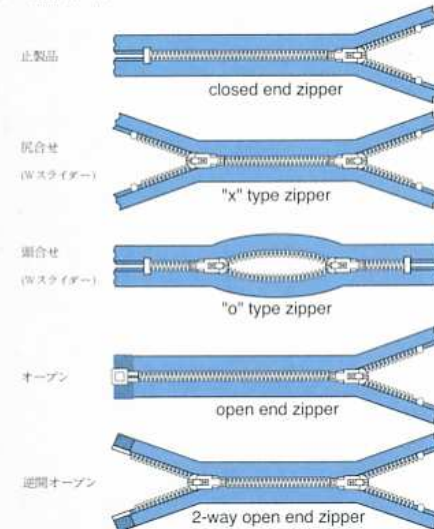

## Zipper

Color Card

スライドファスナーの構造及び各名称

スライダーの構造

スライドファスナーの各種スタイル

No.501 WHITE ホワイト		No.511 PERT PINK ピートピンク		No.543 BABY BLUE ベビーブルー		No.542 CANDY BLUE キャンディブルー		No.801 IVORY WHITE アイボリーホワイト		No.553 LAVENDER ラベンダー	
No.571 SILKY WHITE シルキーホワイト		No.512 BABY PINK ベビーピンク		No.532 NILE GREEN ナイルグリーン		No.545 COMET BLUE コメットブルー		No.551 LIGHT TAN ライトタン		No.559 PURPLE パープル	
No.502 IVORY アイボリー		No.513 PINK ピンク		No.538 MINT GREEN ミントグリーン		No.546 SKY BLUE スカイブルー		No.572 NATURAL ナチュラル		No.563 YELLOWISH GREY イエロッシュグレ	
No.503 PRIMROSE プライムローズ		No.515 HOLIDAY PINK ホリデイピンク		No.052 MAYO マヤ		No.548 SURF サーフ		No.573 LIGHT BEIGE ライトベージュ		No.568 SEAL BROWN シールブラウン	
No.504 LEMON YELLOW レモンイエロー		No.523 NECTAR ネクター		No.535 PARTY GREEN パーティーグリーン		No.547 PARROT BLUE パロットブルー		No.575 ICEBERG BLUE アイスバーグブルー		No.570 SEPTEMBER BROWN セプテンバーブラウン	
No.505 LEMON レモン		No.819 SENEGA セネガ		No.540 LAKE GREEN レイクグリーン		No.555 RIVER BLUE リバーブルー		No.576 SMOKE GREY スモークグレ		No.858	
No.506 BUTTERCUP バターカップ		No.519 HOT RED ホットレッド		No.528 OLIVE GREEN オリーブグリーン		No.550 ROCKET BLUE ロケットブルー		No.577 PEARL GREY パールグレ		No.911	
No.846 GOLDEN ROD ゴールデンロッド		No.520 CAMEO カメオ		No.566 CEDAR GREEN セダーグリーン		No.918 VICTORIA BLUE ビクトリアブルー		No.578 RAIL レイル		No.193	
No.508 GOLDEN BROWN ゴールデンブラウン		No.527 BORDEAUX ボルドー		No.567 BLACK OLIVE ブラックオリーブ		No.558 ROYAL BLUE ロイヤルブルー		No.579 CHARCOAL チャコール		No.817	
No.850 PAPRIKA パプリカ		No.864 CRANBERRY クランベリー		No.530 DARK GREEN ダークグリーン		No.560 NAVY BLUE ネイビィブルー		No.580 BLACK ブラック			